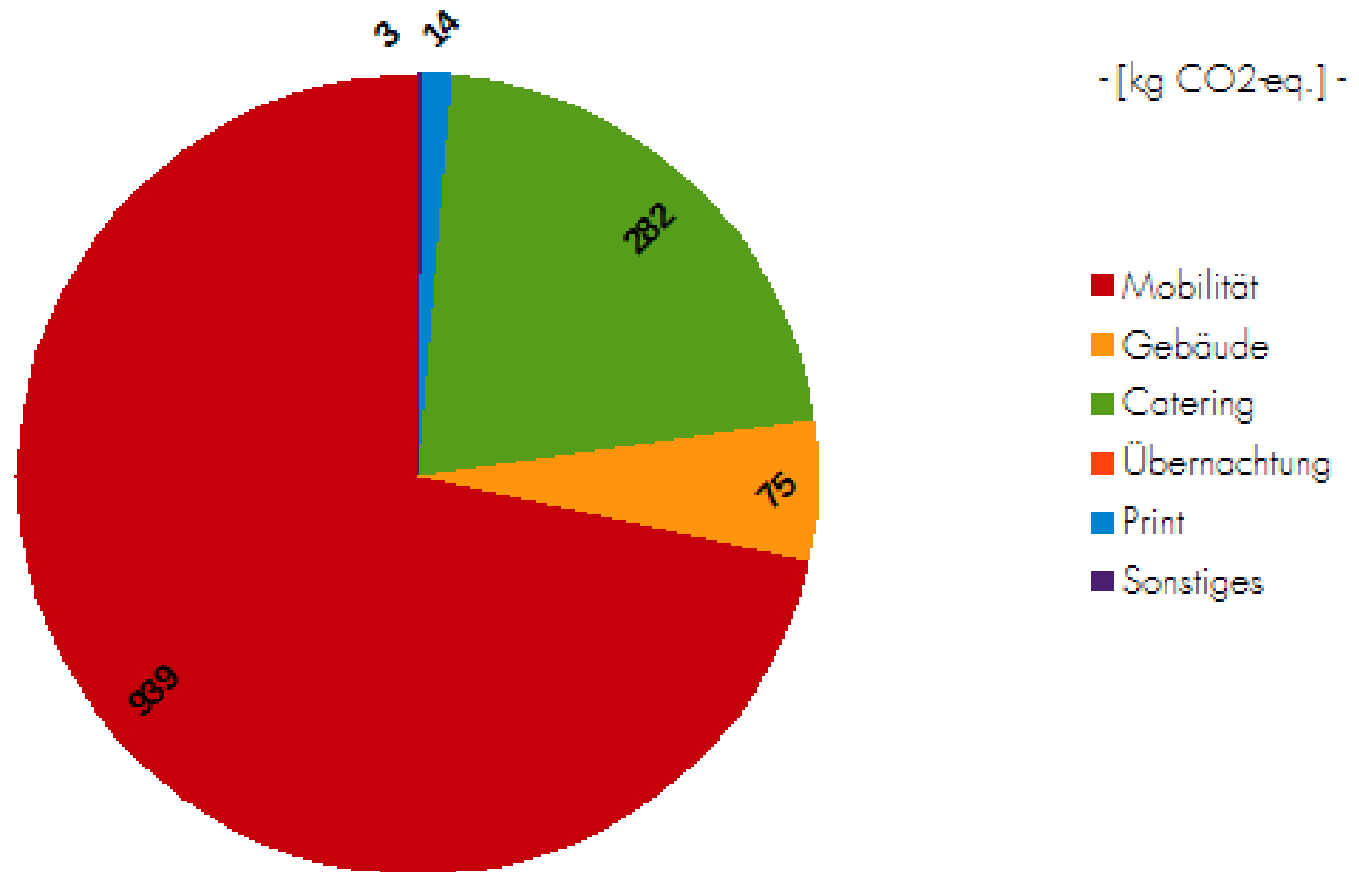

4. Jenaer Forum zur Klimaanpassung (2019)

Um diese Emissionen zu kompensieren, beteiligen wir uns (wie bereits in den vergangenen Jahren) über die Aktion www.klimawald.de bei der Pflanzung von Bäumen in Thüringen (Klimawald Wollersleben).

Kategorie	Emission (CO2-eq.)		Anteil (%)
Mobilität – Besucher	929	kg	70,8
Mobilität – Organisation	10	kg	0,8
Gebäude	75	kg	5,7
Catering – Essen	242	kg	18,4
Catering – Getränke	39	kg	3,0
Übernachtung	0	kg	0,0
Print	14	kg	1,1
Sonstiges	3	kg	0,2
Sicherheitsaufschlag	263	kg	
Gesamt	1.576	kg	100,0

Emissionskategorien

Die Mobilität setzt sich zusammen aus:

- mit PKW – 2.970 km (489 kg CO₂)
- mit Bahn – 7.170 km (430 kg CO₂)

Emission der Veranstaltung - 1.576 kg

dies entspricht:

- 1 Flug mit 2 Personen (Düsseldorf - Mallorca und zurück)
- ca. 4.500 Pizzas backen
- 1.500 mal duschen
(ca. 7 Min. bei 35°C Wassertemperatur)